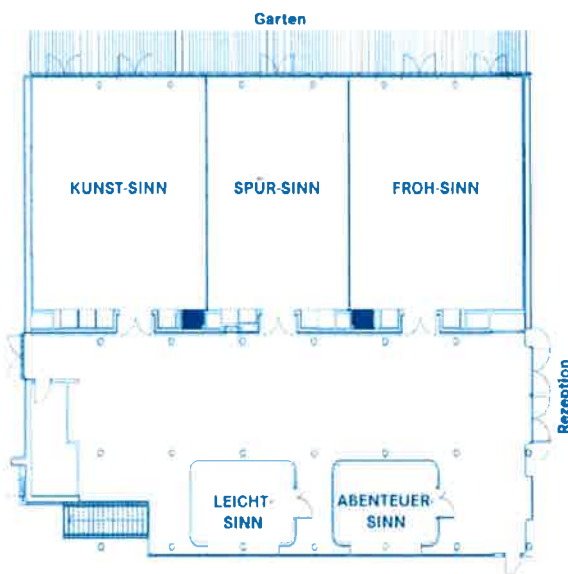

Sonderwünsche nach Vereinbarung

	 Theater	 U-Form	 Parlament	 Block	 Bankett mit Tanzfläche
<b>Froh-SINN bzw. Kunst-SINN</b> Gesamtfläche: 106 m <sup>2</sup> (10,6 m x 10 m) Raumhöhe: 3,4 m	50	26	40	20	
<b>Spür-SINN</b> Gesamtfläche: 85 m <sup>2</sup> (10,6 m x 8 m) Raumhöhe: 3,4 m	40	22	30	14	
<b>Kombination Froh-SINN + Spür-SINN oder Spür-SINN + Kunst-SINN</b> Gesamtfläche: 191 m <sup>2</sup> (10,6 m x 18 m) Raumhöhe: 3,4 m	120	60	90	38	60
<b>Kombination Froh-SINN + Spür-SINN + Kunst-SINN</b> Gesamtfläche: 297 m <sup>2</sup> (10,6 m x 28 m) Raumhöhe: 3,4 m	180	80	120		50
<b>Work-Shop-Room Abenteuer-SINN bzw. Leicht-SINN</b> Gesamtfläche: 22 m <sup>2</sup> (3,8 m x 5,7 m) Raumhöhe: 2,97 m				10	